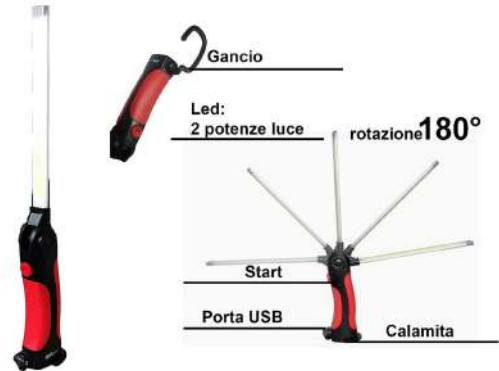

MOD 2504

Lampada a led super sottile e ricaricabile con gancio e calamita - batteria a litio