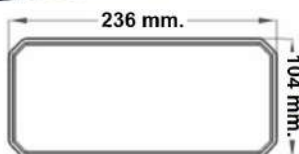

236 mm.

104 mm.