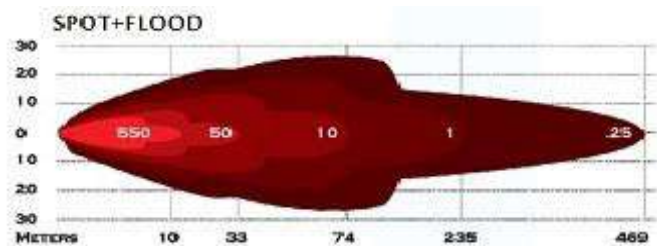

40 mm. 495 mm. 52 mm.	MOD 2551	10-30V - 180W 6000K 2600 Lumen	50 led Misure - Measures Medidas - Mesures 49,5 cm. x 4 cm. X 5,2 cm. EPISTARLED
540 mm. 80 mm. 90 mm.	MOD 2552	10-30V - 270W 6400K 19200 Lumen	90 led Misure - Measures Medidas - Mesures 54,0 cm. x 8,0 cm. X 9,0 cm. EPISTARLED
550 mm. 79,0 mm. 90,0 mm.	MOD 2553	10-30V - 240W 6000K 17200 Lumen	80 led Misure - Measures Medidas - Mesures 49,5 cm. x 4 cm. X 5,2 cm. EPISTARLED
	MOD 2510	Magnetic base Max 50kg. - Max 120Kg	

2. Lente in policarbonato antiurto
   - Led Epistar - Cree
   - Corpo in fusione di alluminio
   - Volt da 10V a 30V
   - Tasso impermeabile IP67 - IP68
   - Calore luce 6000 - 6500 Kelvin
   - Ore vita 30.000 - 50.000
   - Angolo luce 90°

2. Impact-resistant polycarbonate lens
   - Led Epistar - Cree
   - Body in cast aluminum
   - Volt 10V to 30V
   - Waterproof rate IP67 - IP68
   - Heat light 6000 - 6500Kelvin
   - 30,000 - 50.000 hours life
   - Light Angle 90 °

2. Lente de policarbonato
   - Led Epistar - Cree
   - Cuerpo de aluminio
   - Volt 10V - 30V
   - Impermeabilidad IP67 - IP68
   - 6000 - 6500Kelvin
   - 30.000 - 50.000horas de vida
   - Angulo de la luz 90°

2. Lentille en polycarbonate
   - Led Epistar - Cree
   - Corps en aluminium
   - Volt 10V - 30V
   - Étanchéité IP67 - IP68
   - 6000 - 6500Kelvin
   - 30.000 - 50.000heures de vie
   - Angle de la lumière 90°