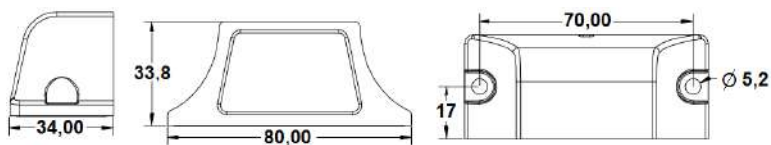

**Side Marker
Bianco - White
MOD 9922
12-24V**

ECE R3 R7 R91 - EMC R10 - RoHS

**Sinistro - left
MOD 9924L
12-24V**

**Destro - right
MOD 9924R
12-24V**

ECE EMC R10

Luce Targa a led - UNIVERSALI

ECE R4 - EMC R10