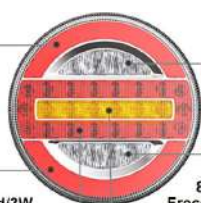

Sin lámpara - Sans lampe

Fanali Posteriori a Led Freccia Dinamica - UNIVERSALI

18 led/2,6W
Luce Posizione
Rear Position

Retromarcia
Reverse
8 led/1,2W

18 led/3W
STOP

8 led/1,7W
Freccia Dinamica
Dynamic Indicator