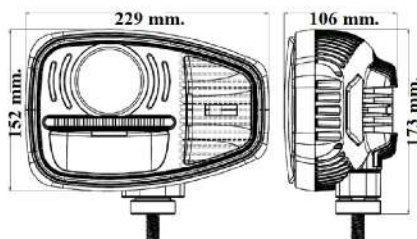

Luce Targa a led - UNIVERSALI

ECE R4 - EMC R10

MOD 9920
12-24V

Fari a Led Freccia Dinamica - UNIVERSALI - Kit 2 Pcs.

ECE R6 R7 R112
ECE R10 - RoHS

luce alta - luce bassa - freccia
high light - low light - arrow
luz alta - luz baja - flecha
haute lumière - faible lumière - flèche
υψηλό φως - χαμηλό φως - βέλος

Universale
MOD 9940
12-24V 2 Pcs

Plafoniere a Led per interni - UNIVERSALI

Suv, Furgoni, Caravan, Camion

Led : 24 led x 0,5W
Colore : Bianco
Approvato EMC R10 - RoHS
Classificazione : IP67
Temperatura Esercizio : -40° / +65°

Accensione luce
tramite
interruttore Touch Swich

Touch Switch
MOD 9930
12-24V

Accensione luce
tramite
Sensore movimento

Sensor Switch
MOD 9931
12-24V

Suv, Furgoni, Caravan, Camion

Led : 48 led x 0,5W
Colore : Bianco
Approvato : EMC R10 - RoHS
Classificazione : IP67
Temperatura Esercizio : -40° / +65°

Accensione luce
tramite
interruttore Touch Switch

Touch Switch
MOD 9935
12-24V

Accensione luce
tramite
Sensore movimento

Sensor Switch
MOD 9936
12-24V