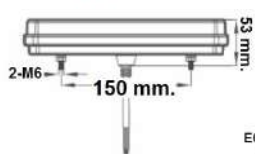

ECE R3 R6 R7 R23 R38
EMC R10 - RoHS

MOD 9902

12-24V