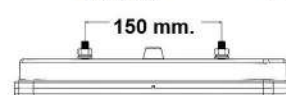

Luce Targa
License Plate
6 led/2W

305 mm.

140 mm.

35 mm.

150 mm.

ECE R3 R6 R7 R23 R38 R4
EMC R10 - RoHS

Sinistro - left - αριστερά
izquierda - la gauche

MOD 9906L