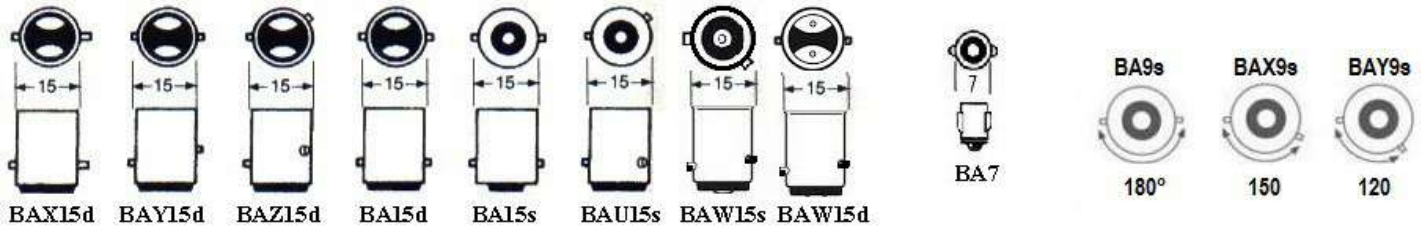

VARIE BASI

OMOLOGAZIONI

Marking (example) : Riatec HI 12V 55W E13 2E8

E1 Germania	E8 Repubblica Ceca	E19 Romania	E27 Slovacchia
E2 Francia	E9 Spagna	E20 Polonia	E29 Estonia
E3 Italia	E11 Regno Unito	E21 Portogallo	E32 Lettonia
E4 Paesi Bassi	E12 Austria	E23 Grecia	E34 Bulgaria
E5 Svezia	E13 Lussemburgo	E24 Irlanda	E36 Lituania
E6 Belgio	E17 Finlandia	E25 Croazia	E49 Cipro
E7 Ungheria	E18 Danimarca	E26 Slovenia	E50 Malta

Lampade - Lamps - Lámparas - Lampes - Λαμπράδα " Super White"

Crystal cromo	Code	Volt	Watt	Base
	MOD 141	12V - 2 PCS	5W - 6000K	Crystal Cromo 11x38
	MOD 145 MOD 225	12V - 2 PCS 24V - 2 PCS	5W - 4000K 5W - 4000K	Super White 11x38 11x38
	MOD 98	12V	5W - 4000K	Dipinta - Paint Pintada - Peint W2,1X9,5d
	MOD 112 MOD 224	12V - 2 PCS 24V - 2 PCS	5W - 5000K Original 5W - 5000K Original	Original Glass W2,1X9,5d W2,1X9,5d
	MOD 254	12V - 2 PCS	5W - 4000K	Halógena W2,1X9,5d
	MOD 183 MOD 246	12V - 2 PCS 12V - 2 PCS	5/21W - 5000K 21W - 5000K	Original Glass W3X16q W3X16d - 7440