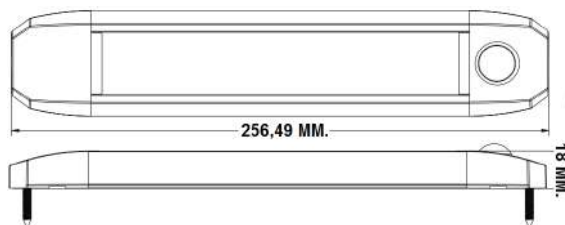

Plafoniere a Led per interni - UNIVERSALI

Suv, Furgoni, Caravan, Camion

Led : 24 led x 0,5W
Colore : Bianco
Approvato EMC R10 - RoHS
Classificazione : IP67
Temperatura Esercizio : -40° / +65°