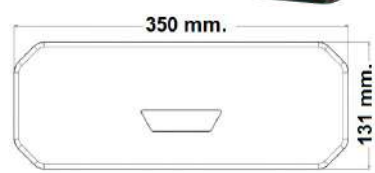

350 mm.

131 mm.

60 mm.