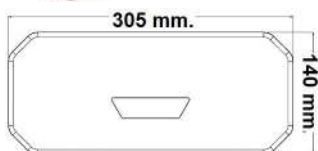

305 mm.

140 mm.