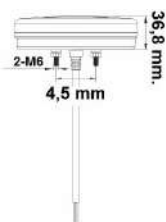

36,8 mm.

2-M6

4,5 mm

140 mm.

ECE R6 R7R23
EMC R10 - RoHS

MOD 9901

12-24V

Catadiottro
Reflector