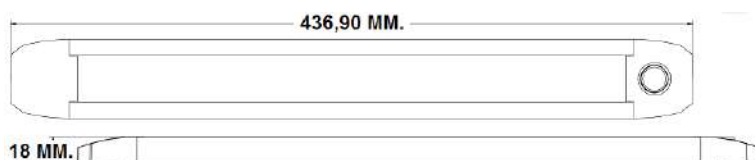

Suv, Furgoni, Caravan, Camion

Led : 48 led x 0,5W
Colore : Bianco
Approvato : EMC R10 - RoHS
Classificazione : IP67
Temperatura Esercizio : -40° / +65°