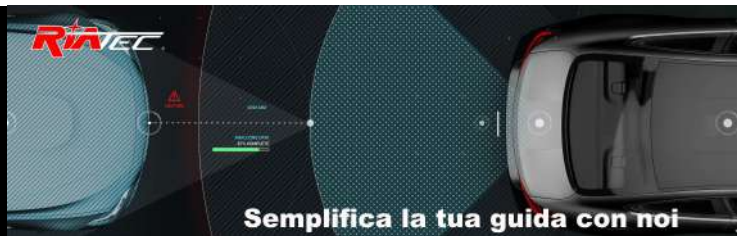

Kit sensori di parcheggio - Kit parking sensors Kit sensores de aparcamiento - Kit capteurs de stationnement

MOD 3058 - Posteriore mm. 21

Bip Bip

KIT PARKING SENSOR - 12V

- Facile installazione - 4 sensori ad incasso - Distanza di rilevamento: 30 ~ 150 cm.
- Easy installation - 4 recessed sensors - Detection distance: 30 ~ 150 cm.
- Fácil instalación - 4 sensores ahuecados - Distancia de la detección: 30~150 cm.
- Facilité d'installation - 4 capteurs encastrés - Distance de détection: 30 ~150 cm.

MOD 3058 - posteriore auto - rear car - trasera del coche - voiture arrière

MOD 3060