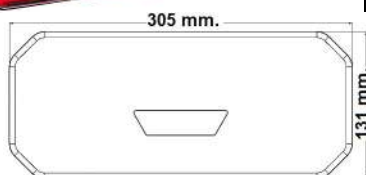

Luce Targa
License Plate
4 led/0,6W

305 mm.

35 mm.

150 mm.

Sinistro - left - αριστερά
izquierda - la gauche

MOD 9905L

12-24V

Destro - right - σωστά
derecho - à droite