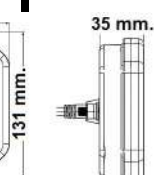

Luce Targa
License Plate
4 led/0,6W

305 mm.

35 mm.

150 mm.

Sinistro - left - αριστερά
izquierda - la gauche

MOD 9905L

12-24V

Destro - right - σωστά
derecho - à droite