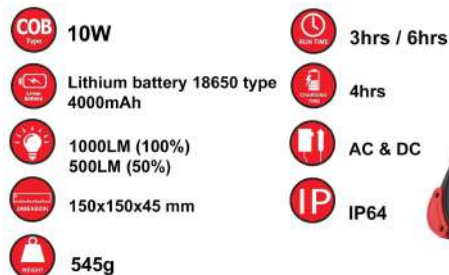

MOD 2498

Lampada "TYPHOON WORK"