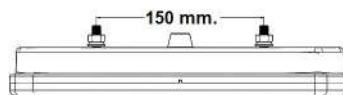

Luce Targa
License Plate
4 led/0,6W

305 mm.

35 mm.

150 mm.

Sinistro - left - αριστερά
izquierda - la gauche

MOD 9905L

12-24V

Destro - right - σωστά
derecho - à droite